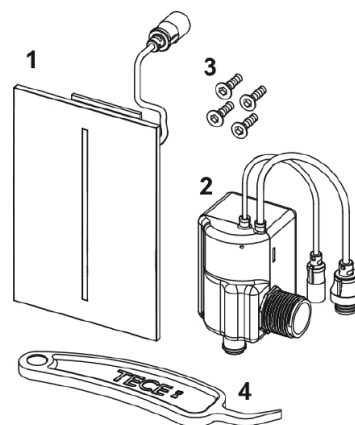

Tekniske data

- Gjeldende minimumstrykk 0,5 bar.

Viktig informasjon

Transformator følger med TECEfilo urinalramme, U2 ventilhus (6122614)

Leveranseomfang

- Magnetventil med smussfilter
- Deksel med sensorfelt
- Monteringsmateriale
- Programmeringsnøkkel

Følgende varenummer inngår i systemet

Art.nr	Beskrivelse / Farge
--------	---------------------

6102892	Hvitt glass
6102918	Hvit
6102912	Sort glass
6102917	Forkrommet

Tilgjengelige reservedeler

Pos	Art.nr	Beskrivelse
1	6102898	Frontplate TECEfilo børstet rustfritt reservedel
2	6102904	Ventilenhet TECEfilo 230V reservedel
3	6102906	Festeskruer TECEfilo 4 stk. reservedel
4	6102909	Verktøy f/betjeningsplater demontering/programmering