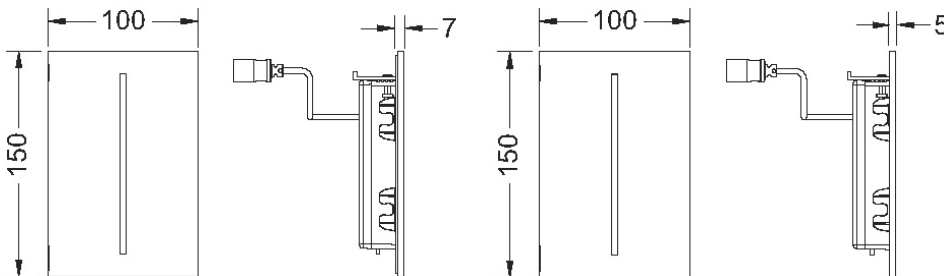

TECEfilo Elektr. urinal betjeningsplate, 230 V, kunststoff

Produktbeskrivelse

Berøringsfri betjeningsplate egnet for TECE urinal spyleventilhus U2.

Kan monteres plant med vegg når TECEfilo installasjonsramme benyttes.

Programmerbare funksjoner:

Spyletid

Vannbesparende pausefunksjon

Funksjon for urinal med sete

Rengjøringsmodus

Forspyling

Hygienespyling

Mål (mm)

Tekniske data

- Gjeldende minimumstrykk 0,5 bar.

Viktig informasjon

Transformator følger med TECEfilo urinalramme, U2 ventilhus (6122614)

Leveranseomfang

- Magnetventil med smussfilter
- Deksel med sensorfelt
- Monteringsmateriale
- Programmeringsnøkkel